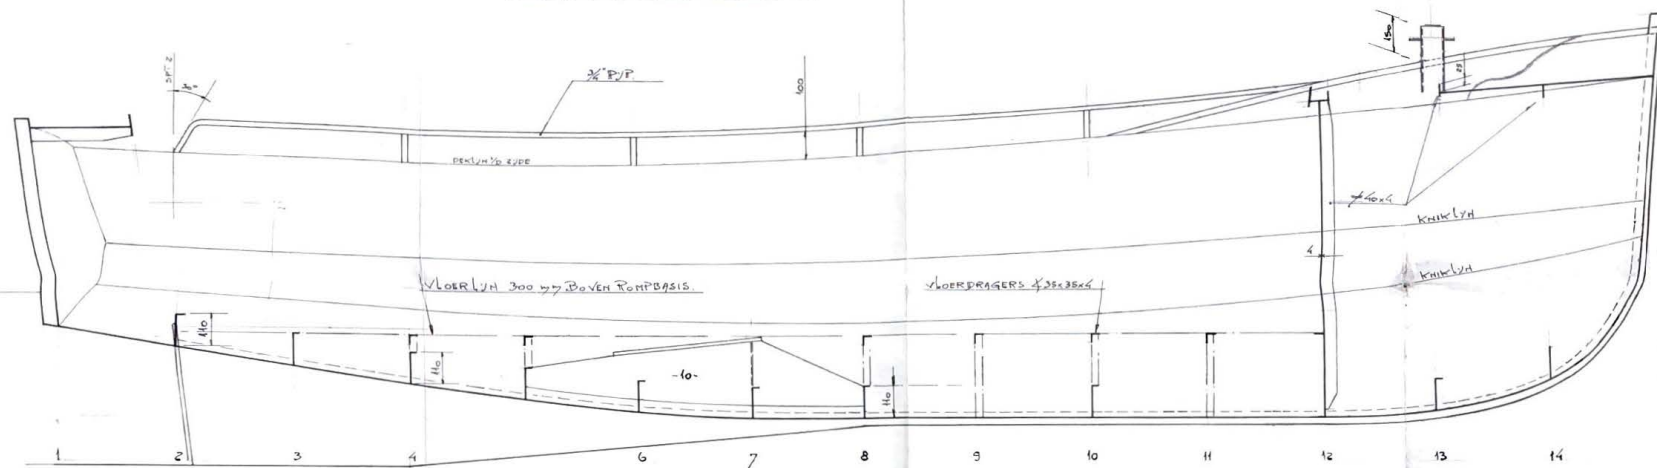

LANGSDOORSTREDE OP HARTSCHIP

Voor achterstevensche en motorfundatie zie aparte tekening

SPANTAFSTAND 400mm

DEK OVERSIK 40 TOY BUITENVAAT HUIDDEPL

**"HANZE sloep 580"**  
CONSTRUCTIE - LANGSDOORSTREDE  
SCHAAL 1:10

**K.P. KORNAAT-YACHTDESIGN**  
DE LIER