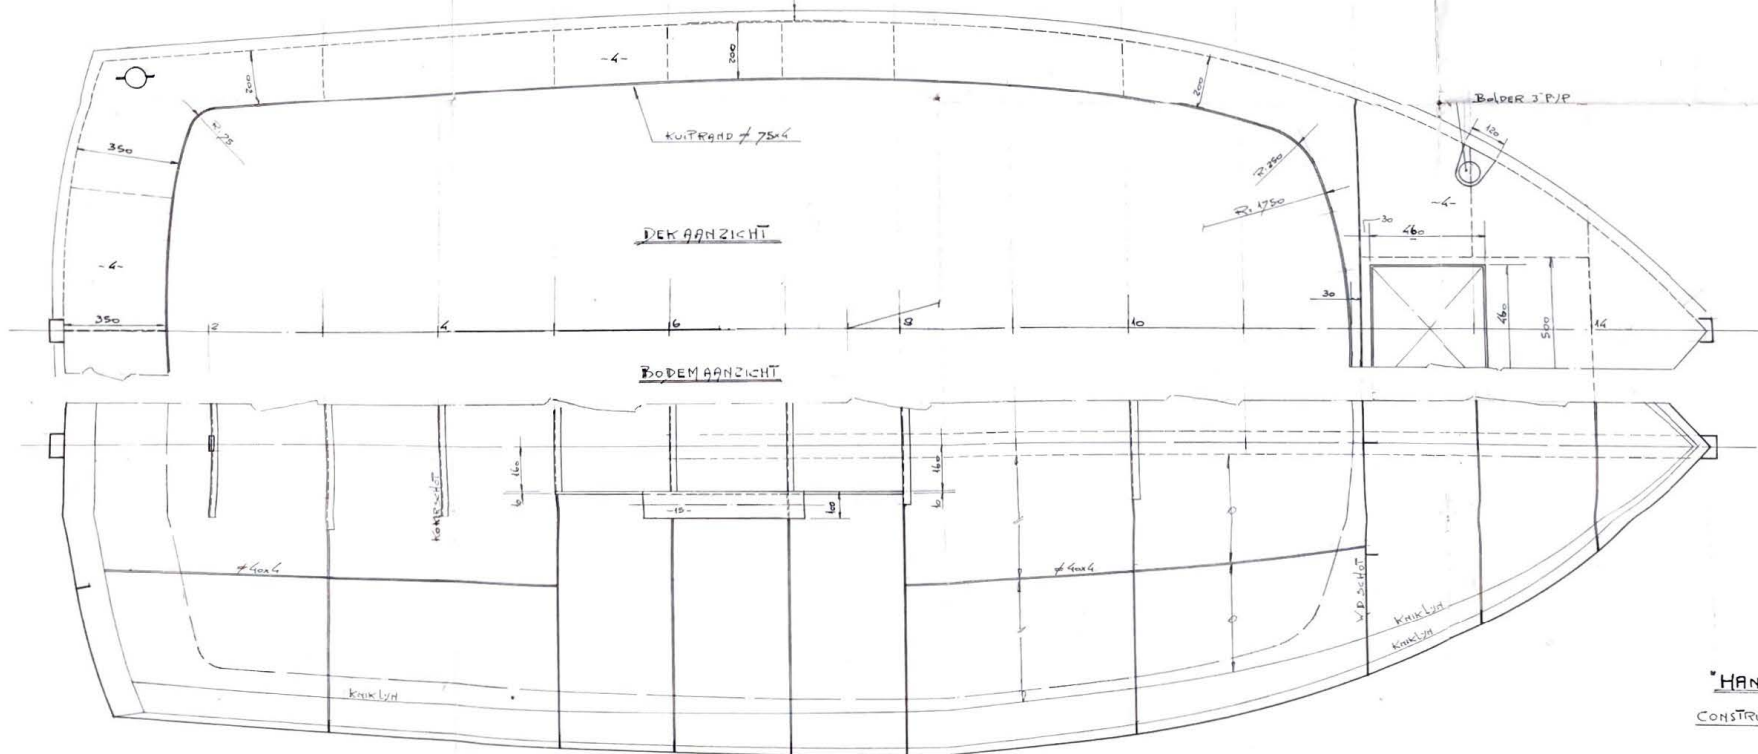

LANGSDOORSTREDE OP HARTSCHIP

Voor achterstevensche en motorfundatie zie aparte tekening

SPANTAFSTAND 400mm

DEK OVERSIK 40 TOY BUITENVAAT HUIDDEPL

**"HANZE sloep 580"**  
CONSTRUCTIE - LANGSDOORSTREDE  
SCHAAL 1:10

**K.P. KORNAAT-YACHTDESIGN**  
DE LIER