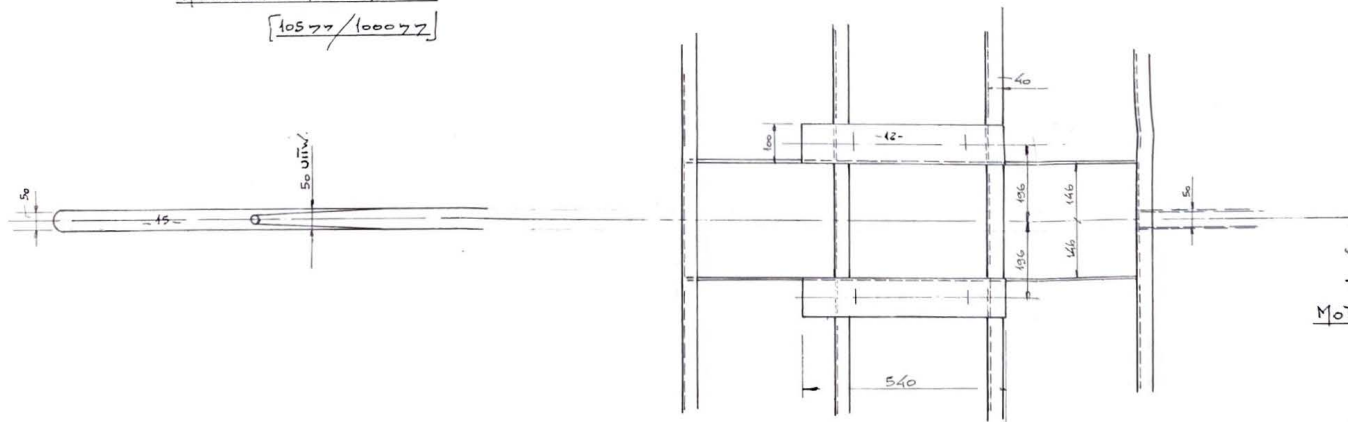

HELLING SCHROEF 95 · 6°
 [10577/100077]

"HANZESLOEP 580"
 MOTORFUNDATIE-SCHEG-A STEVEN
 SCHAAL 1:10

KORNAAT-YACHTDESIGN
 DE LIER.

LET OP: EXACTE MAAT MOTOR NEMEN.